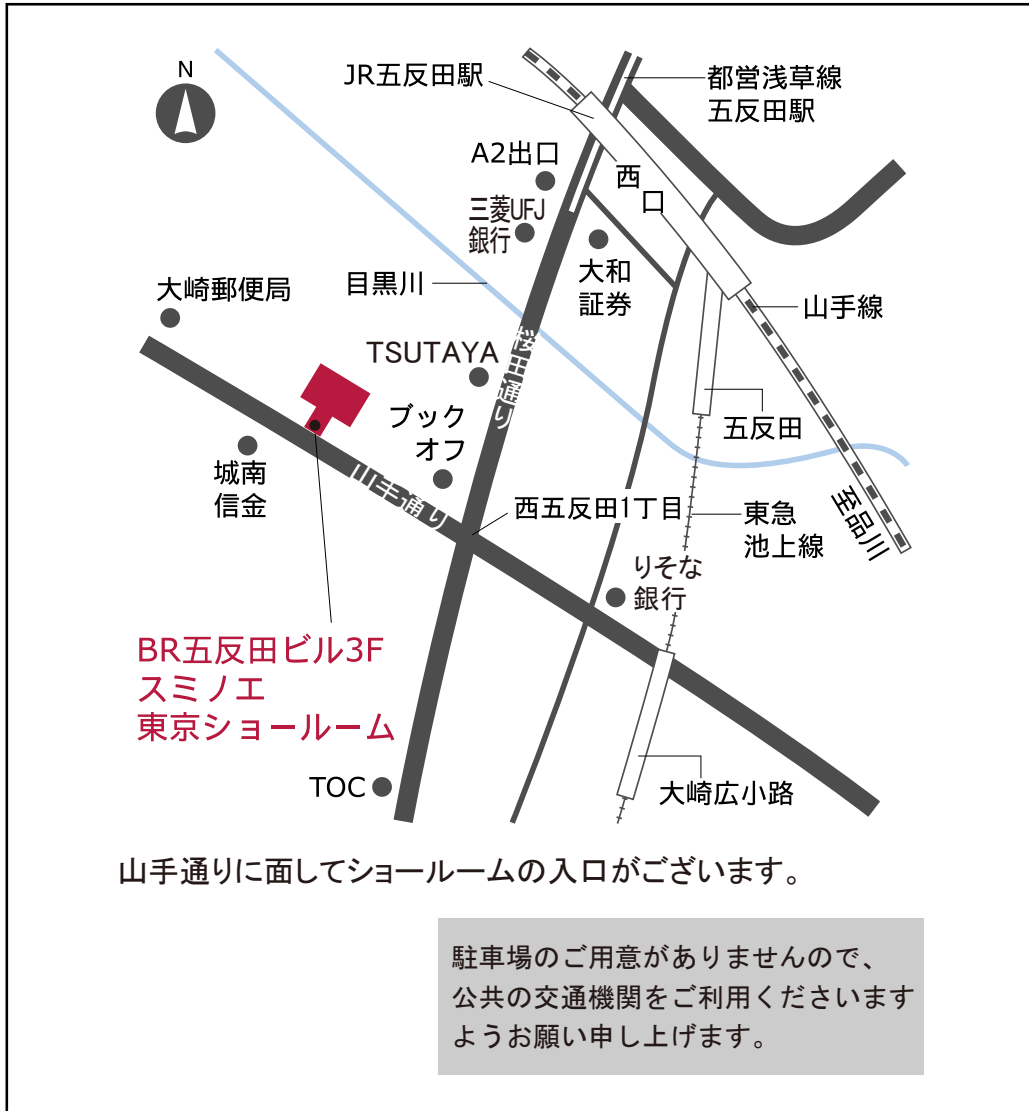

スミノエ 東京ショールーム

[スミノエインテリアプラザ]

〒141-0031

東京都品川区西五反田2-30-4 BR五反田ビル3F

TEL. 03-5434-6545 FAX. 03-5434-2315

<http://suminoe.jp/interior>

【営業時間】 9:30~17:30

【休館日】 日曜・祝日 / 夏季・年末年始特別休日

JR五反田駅(西口)・都営浅草線五反田駅(A2出口)
東急池上線大崎広小路駅 各駅より徒歩7分